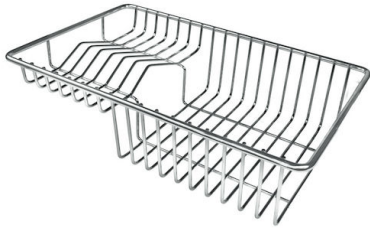

DESAGÜE 3,5" BASKET Desagüe grande de 3,5" equipado con el práctico tapón cestillo que impide el flujo de las partes sólidas en la alcantarilla.

POSIBILIDAD SEGUNDO / TERCER ORIFICIO El fregadero se puede personalizar con la ejecución de orificios adicionales, especificados en fase de pedido, utilizables para monomandos de doble orificio, para desagües con mando a distancia o para la instalación de dispensadores para el jabón. Las posiciones se indican en los diseños con orificios por una línea discontinua.

REBOSADERO PERIMETRAL El rebosadero es una seguridad siempre presente en los fregaderos Foster que impide el desbordamiento del agua de la cubeta en caso de olvido. La solución del desagüe perimetral mejora la estética gracias a la forma cuadrada y esencial.

DETALLES

Acabado Foster cepillado

Borde Instalación	Estándar (Borde 8 mm)
Material	Acero inoxidable AISI 304
Texture	Foster cepillado
Base	80-90 cm
Dimensiones	1160 x 500 mm
Dotaciones estándar	Soportes de fijación, junta, desagüe, rebosadero y sifón, Caja de embalaje
Orificios Monomando	1 orificio de serie - 2º orificio bajo petición
Hueco de encastre	1140 x 480 mm
Escurreidor	Si
Anchura	116 cm
Medida de la cubeta	340x400 mm - Grosor: 1 mm
Número de cubetas	2 cubetas
Desagüe	Desagüe 3.5 "

DIBUJOS TÉCNICOS

ACCESORIOS OPCIONALES

Cesta portaplatos inox

8100 303

* sólo en combinación con el accesorio
8644 101

Cubeta blanca

8153 100

Tabla de corte de cristal